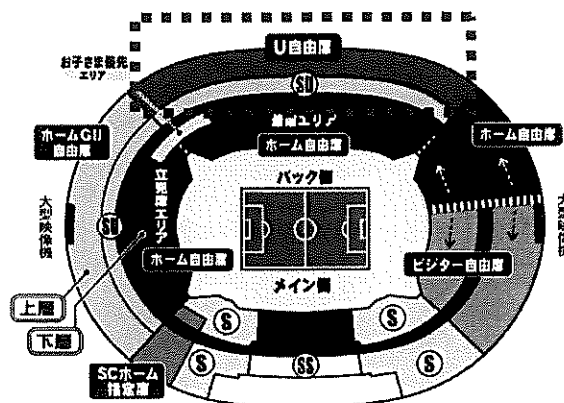

この機会にぜひ皆様のご応募お待ちしております。

© FC東京

- 日 時 平成 25 年 11 月 23 日（土・祝）17 時キックオフ
- 場 所 味の素スタジアム（東京都調布市西町 376 番地 3）
京王線「飛田給」駅から徒歩 5 分
- 対 象 中学生以下と保護者のペア 250 組 500 人、ペアで U 自由席 1,000 円

© FC 東京

- 申込方法 平成 25 年 11 月 11 日（月）<必着>までに、往復はがきに①催し名②住所③観戦者 2 人（中学生以下と保護者）の氏名（ふりがな）・年齢④電話番号を書き（重複申込不可）、下記申込先へ郵送でお申込ください。
- 申込先 〒182-0032
東京都調布市西町 376 番地 3 味の素スタジアム内 FC 東京事務所
FC 東京「東京都観戦事業」係 宛
- 発表 応募者多数の場合は、抽選により決定します。当落は、はがき等の発送をもって発表に代えさせていただきます。